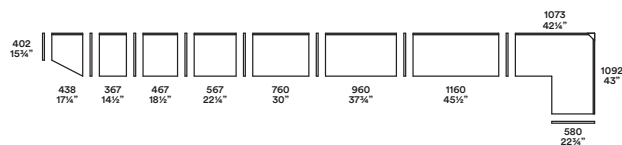

Plurimo / CrJ

Dimensioni / Dimensions

Finiture / Finishings

Essenze / Woods

Laccato metallo / Metal lacquers

Nobilitati struttura-attrezzatura / Melamine structure-fittings

Nobilitati Frontali / Melamine fronts

La corrispondenza dei colori con i prodotti commercializzati, può risultare alterata dalla stampa cartacea. I colori, pertanto, non vanno considerati al fine dell'acquisto ma a scopo puramente indicativo. Le finiture sono valide per la collezione Plurimo ad eccezione degli elementi dove diversamente indicato. / Real colours used on our products may differ from those reproduced on paper. Colours shown are merely indicative and must not be considered as binding for purchase. These finishes are valid for the Plurimo collection unless otherwise indicated for single elements.