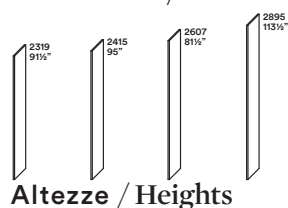

Plurimo / CrJ

Dimensioni / Dimensions