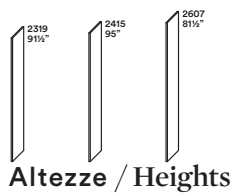

PLANA

Porta liscia laccata o melaminica. Maniglia M14 in metallo bronzo. | Lacquered or melamine door. Bronze finish M14 metal handle.

Plurimo / CrJ

Dimensioni / Dimensions

Finiture / Finishings

Essenze / Woods