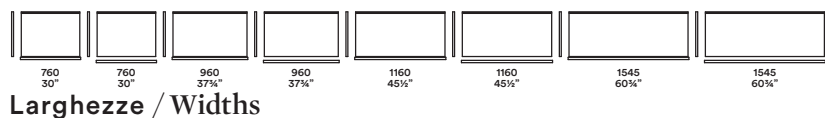

PLANA

Porta liscia laccata o melaminica. Maniglia M14 in metallo bronzo. | Lacquered or melamine door. Bronze finish M14 metal handle.

Plurimo / CrJ

Dimensioni / Dimensions

Finiture / Finishings

Essenze / Woods