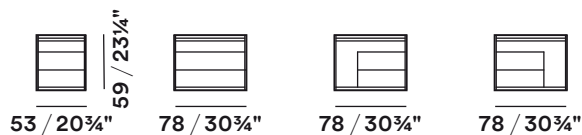

Dimensioni / Dimensions

comodino 1 cassetto / night stand 1 drawer

comodino 2 cassetti / night stand 2 drawers

contenitore 3 cassetti / unit 3 drawers

Icon / Mario Mazzer

Finiture / Finishings

Essenze / Woods