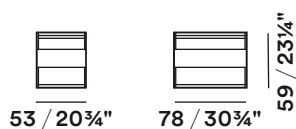

Dimensioni / Dimensions

comodino 1 cassetto / night stand 1 drawer

comodino 2 cassetti / night stand 2 drawers

contenitore 3 cassetti / unit 3 drawers

Icon / Mario Mazzer

Finiture / Finishings

Essenze / Woods