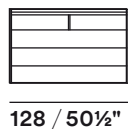

Dimensioni / Dimensions

comodino 1 cassetto / night stand 1 drawer

comodino 2 cassetti / night stand 2 drawers

contenitore 3 cassetti / unit 3 drawers

Icon / Mario Mazzer

Finiture / Finishings

Essenze / Woods