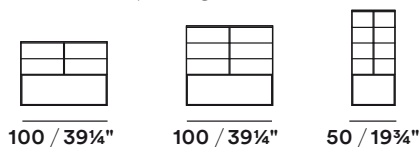

Dimensioni / Dimensions

contenitori / storage units