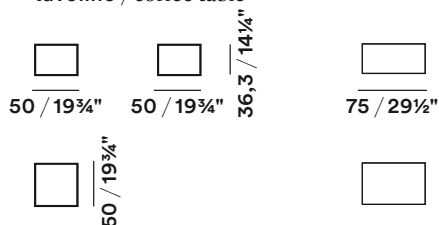

tavolino / coffee table